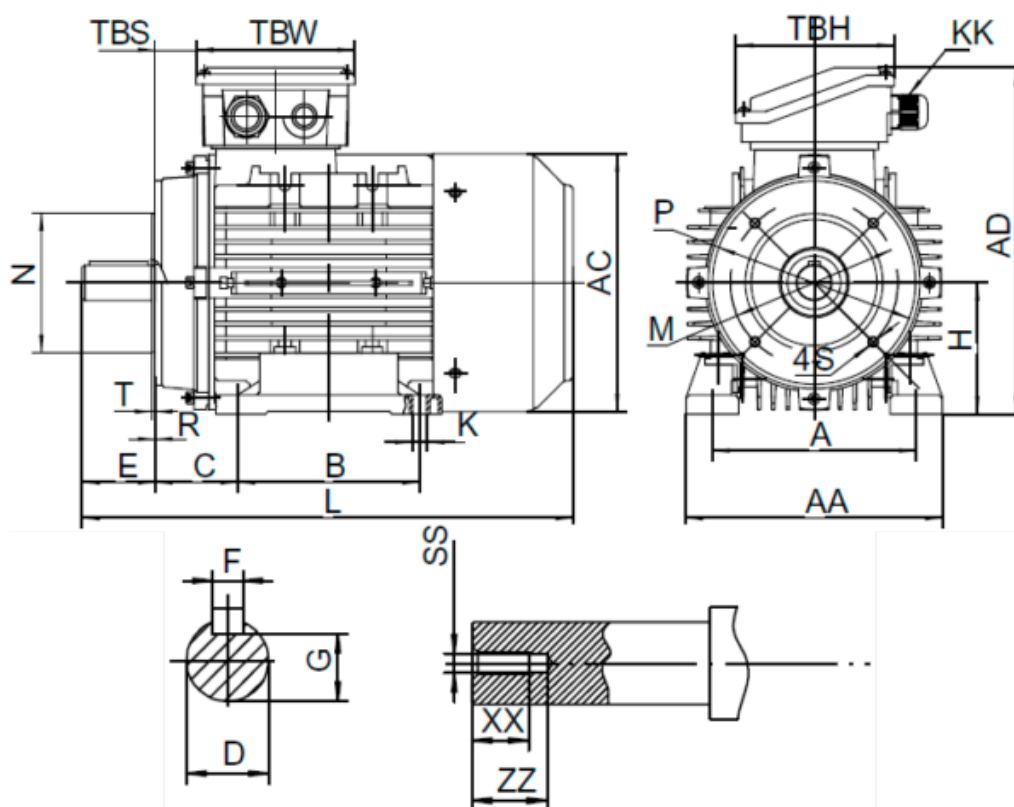

Varenummer: 25180150042640
 Beskrivelse: Kleedrive T3A 160L-4 15.0kw 1400 o/min UL/CSA
 3x400/690V 50 HZ IP55 B34 Eff=92,1%

Mål

A = 254	F = 12	R = 0	ZZ = 45
AA = 314	G = 37	S = M12	
AC = Ø314	H = 160	SS = M16	
AD = 391	HD = 231	T = 4	
B = 254	L = 660	TBH = 148	
C = 108	M = Ø215	TBS = 64	
D = Ø42	N = Ø180	TBW = 148	
E = 110	P = Ø250	XX = 36	